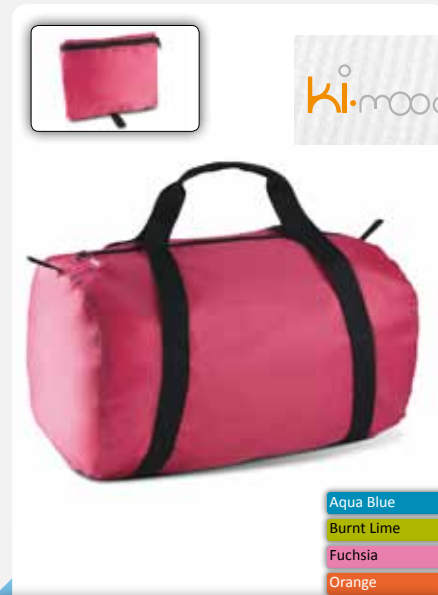

- Aqua Blue
- Burnt Lime
- Fuchsia
- Orange

KM604 | 1K10604 Reisetasche 604

210D Polyester
40 x 25 x 29 cm

Kimood

- Zusammenfaltbar in die eigene Innentasche
- PU Beschichtung innenseitig