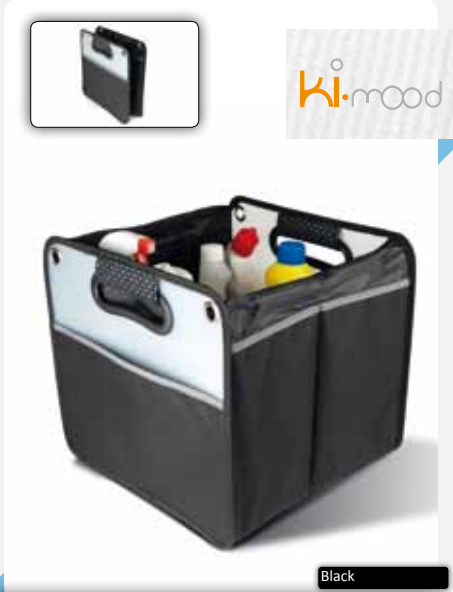

Black

KM508 1K10508 Cargo Korb mit Abdeckung

600D Polyester / PP
33 x 30 x 30 cm

Kimood

- Großes Hauptfach
- Ein Außenfach
- Netzfuttereinsatz innen
- Faltpaar